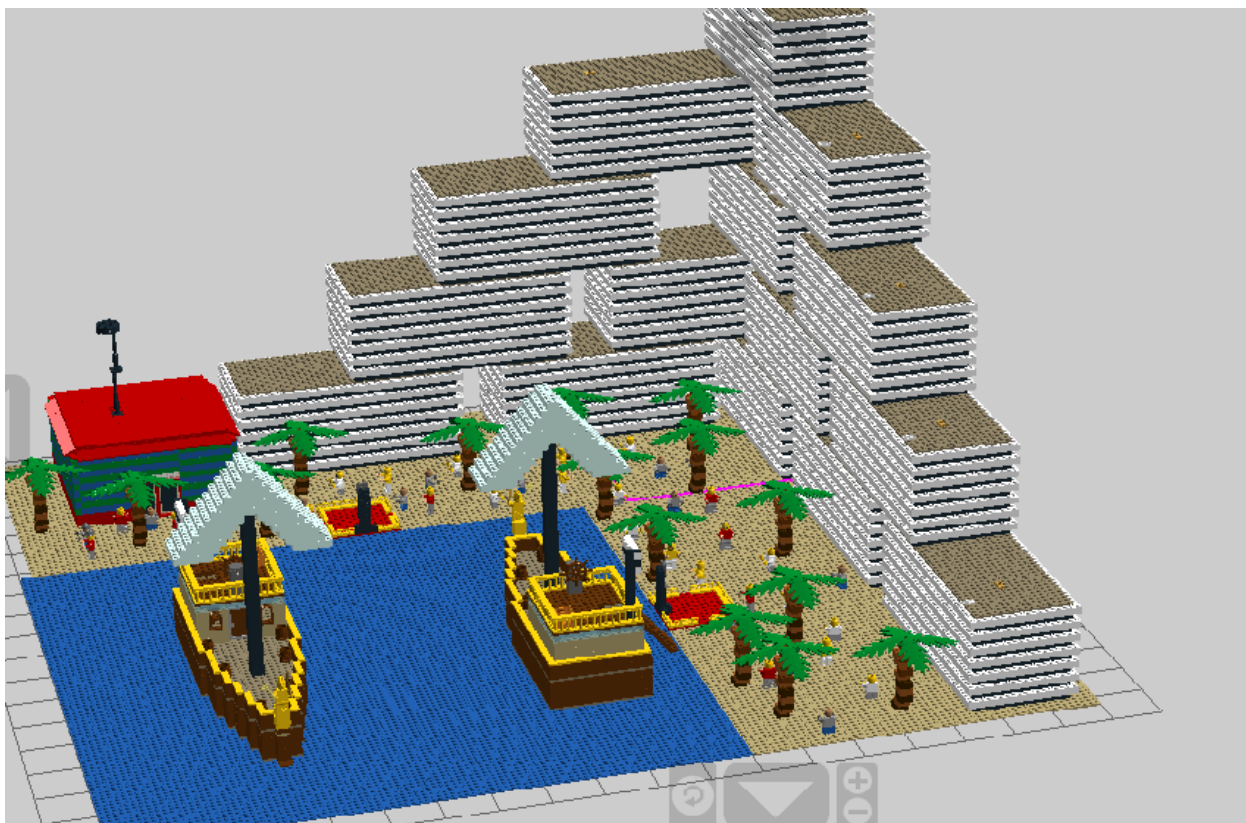

Презентация дома BIG HOUSE

Расположение проекта BIG HOUSE

Данный комплекс находится на планете Вовариус, славящейся прекрасным тропическим климатом, умеренными осадками, отсутствием снега и вечным летом. На планете много озер, рек и морей, что позволит вам наслаждаться водными видами спорта и красотой подводного мира. Погода на планете всегда теплая, солнце всегда светит, что гарантирует вам прекрасное настроение. Комплекс состоит из множества домов, с огромными квартирами.

Все квартиры оснащены роботами-помощниками по уборке, готовке, мелким поручениям.

Инфраструктура комплекса BIG HOUSE

На территории на первых этажах расположены офисы ведущих компаний, можно жить недалеко от работы.

Территория комплекса BIG HOUSE

Комплекс расположен в центральном районе планеты Вовариус. Территория комплекса 16000 га. На территории есть свое озеро. На нем свои корабли, для жителей прокат кораблей бесплатно, также на них можно выехать на туристическую прогулку по реке Центрального округа. Есть брусчатые дорожки для прогулок. На территории есть магическая детская площадка ее не видно, но она есть, что гарантирует безопасность детей. Туда попасть тоже можно только жителям и только с помощью телепортации. На ней есть все необходимое для счастливой жизни детей, аквапарк, Леголэнд, парк аттракционов, горки, зоопарк.