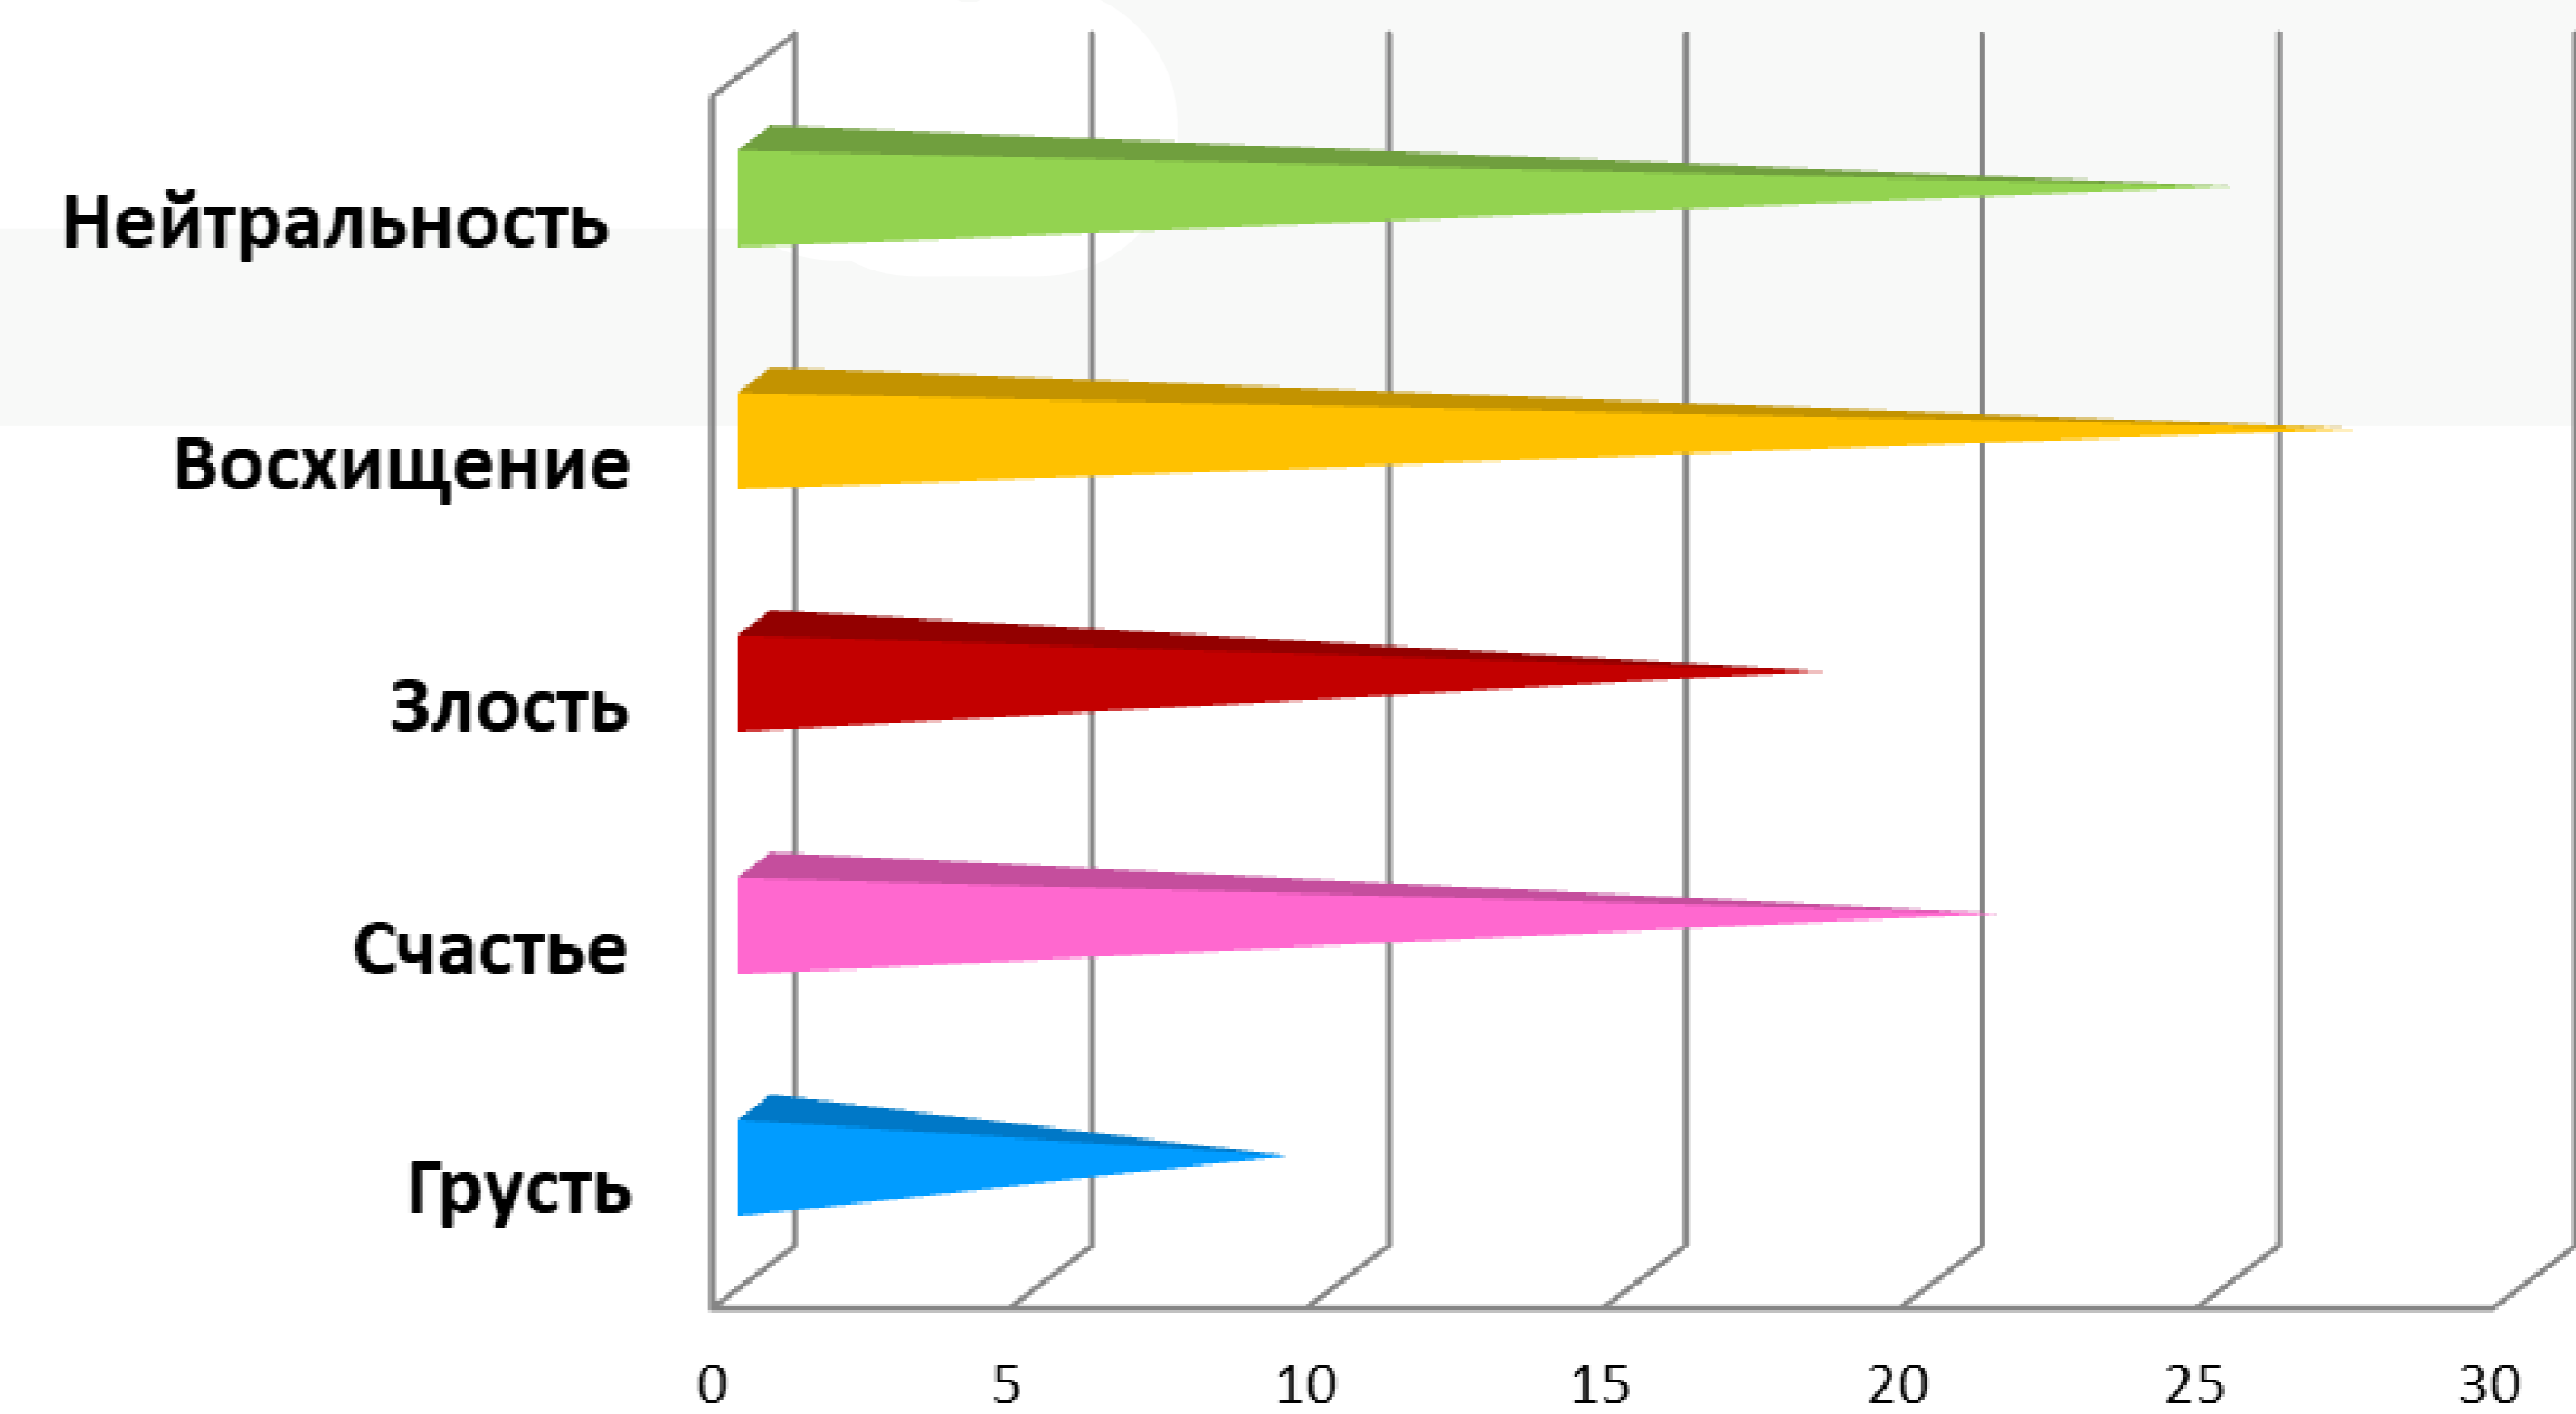

Тезисы данного проекта:
Цель: создание многофункционального робота.
Способности данного робота:
-перемещение в двух плоскостях;
-синтез речи и ответная реакция на нее;
-возможность переобучения робота;
-выражение эмоций путем изменения координат в двумерном пространстве.

Основные элементы ЕВЫ:
-2 гусеничные платформы;
-Вспомогательная плата на основе процессора PIC;
-9 сервомоторов;
-5-ти дюймовый экран;
-Веб-камера;
-Основная плата Z3735F на основе процессора компании Intel.

Эмоциональная окраска вопросов, задаваемых Еве, %