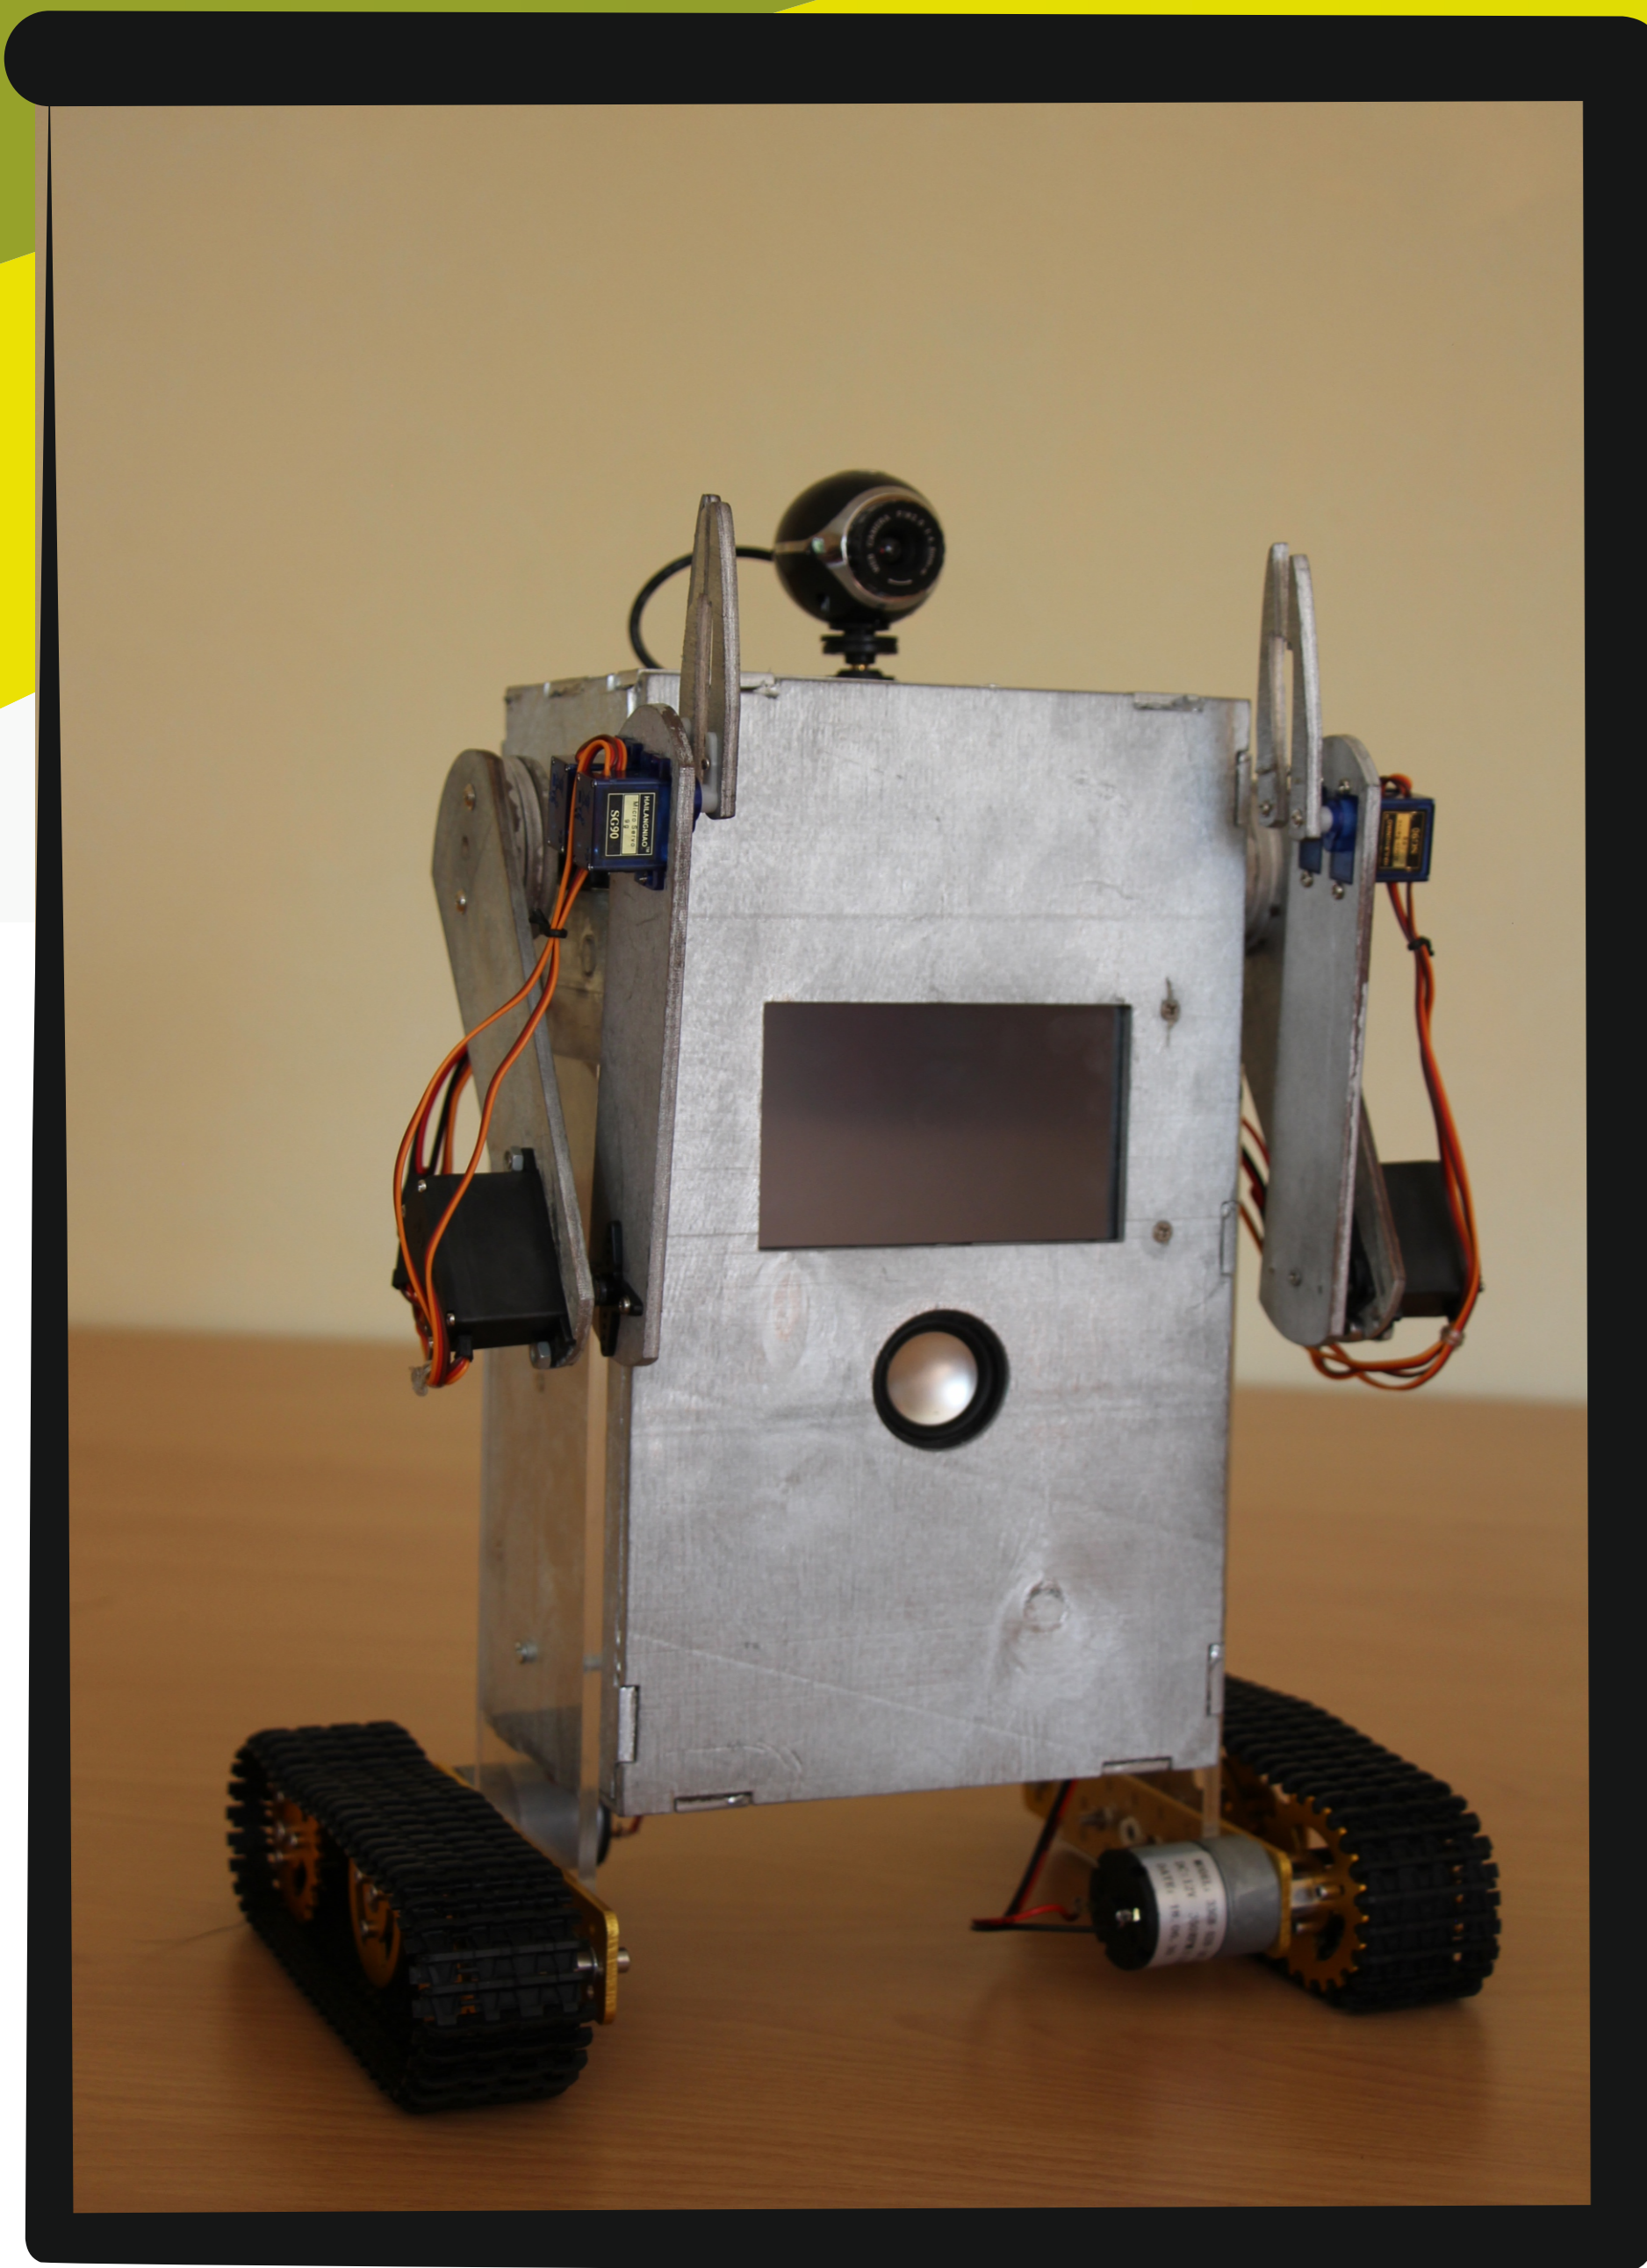

BigBot

РОБОТ ПО ИМЕНИ ЕВА

Свободная творческая категория: старшая

Тезисы данного проекта:
Цель: создание многофункционального робота.
Способности данного робота:
-перемещение в двух плоскостях;
-синтез речи и ответная реакция на нее;
-возможность переобучения робота;
-выражение эмоций путем изменения координат в двумерном пространстве.

Основные элементы ЕВЫ:
-2 гусеничные платформы;
-Вспомогательная плата на основе процессора PIC;
-9 сервомоторов;
-5-ти дюймовый экран;
-Веб-камера;
-Основная плата Z3735F на основе процессора компании Intel.