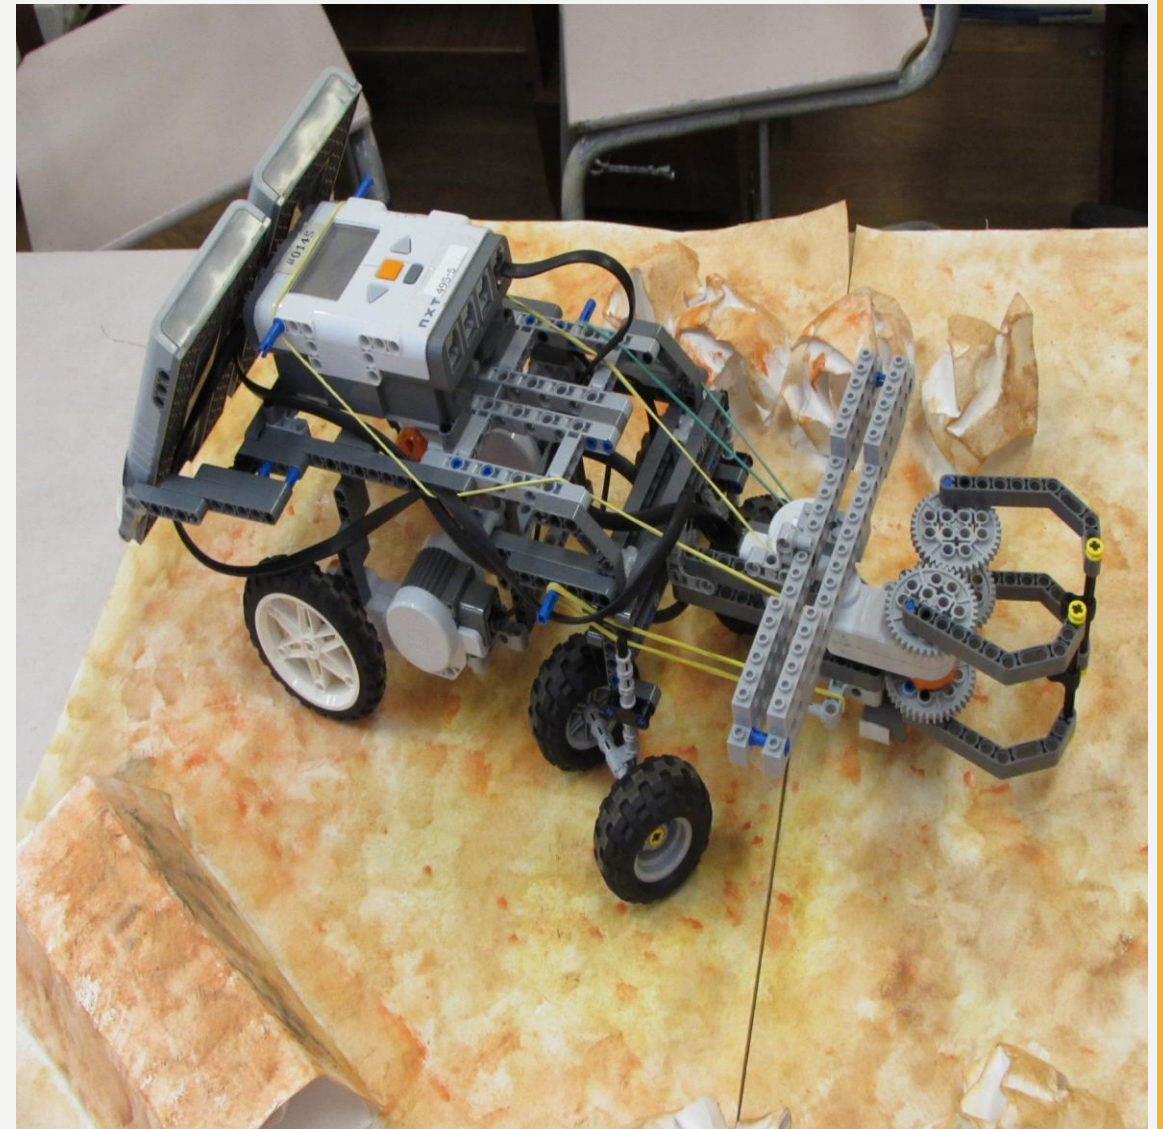

A large white scalloped-edged shape, resembling a stylized sun or a decorative frame, is centered on a yellow background. The text 'SPACE EXPLORER' is written across it in a black, sans-serif font.

SPACE EXPLORER

**АВТОР ПРОЕКТА
ТОРТЫШЕВ НИКИТА**

ЗАДАЧА

Исследование поверхности луны или марса. Для этого имеется захват, прямая трансляция с камеры установленной на роботе. Робот *Space Explorer* является полностью автономным.

ВНЕШНИЙ ВИД

ХАРАКТЕРИСТИКИ

- Создан на базе **NXT 2.0** имеются 3 мотора, 2 из них отвечают за шасси и 1 отвечает за механизм захвата. Изображение с камеры диспетчер получает в (режиме реального времени) в разрешении **Full HD**. Также имеется датчик температуры для мониторинга температуры объекта. В автономном режиме (**около 5 часов**). Робот работает по принципу **змейки** то есть робот ездит змейкой до того как найдёт какой-то предмет, при этом у робота нет (**мёртвых зон**)