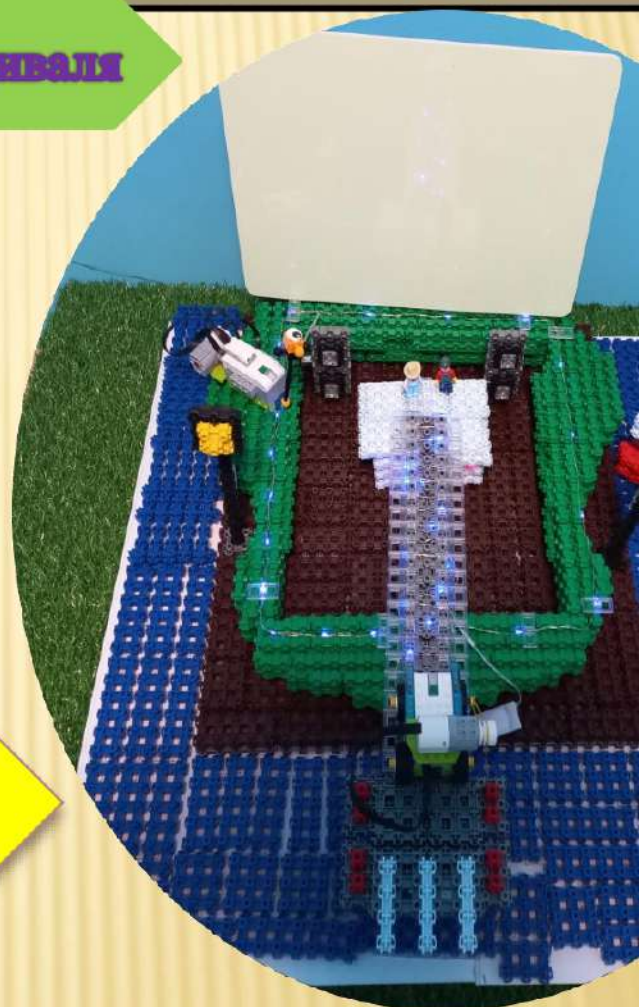

Команда «Архитекторы Грушинской сцены»
МБДОУ «Детский сад №2» г.о. Самара
Участники: Ваняшкин Иван, Домбровская Александра
Руководитель: Прокофьева Евгения Васильевна

РОБОТОТИЗИРОВАННАЯ СЦЕНА ГРУШИНСКОГО ФЕСТИВАЛЯ

Преимущества сцены Грушинского фестиваля

- Интерактивный экран
- Светодиодные лампы по периметру сцены
- Роботы помощники
- Автоматическая диагностика музыкальных инструментов и настройка звука динамиков
- Световое оформление

Состав роботов-помощников

Для создания постройки использовали конструктор: Fanklastik и LEGO WeDo 2.0