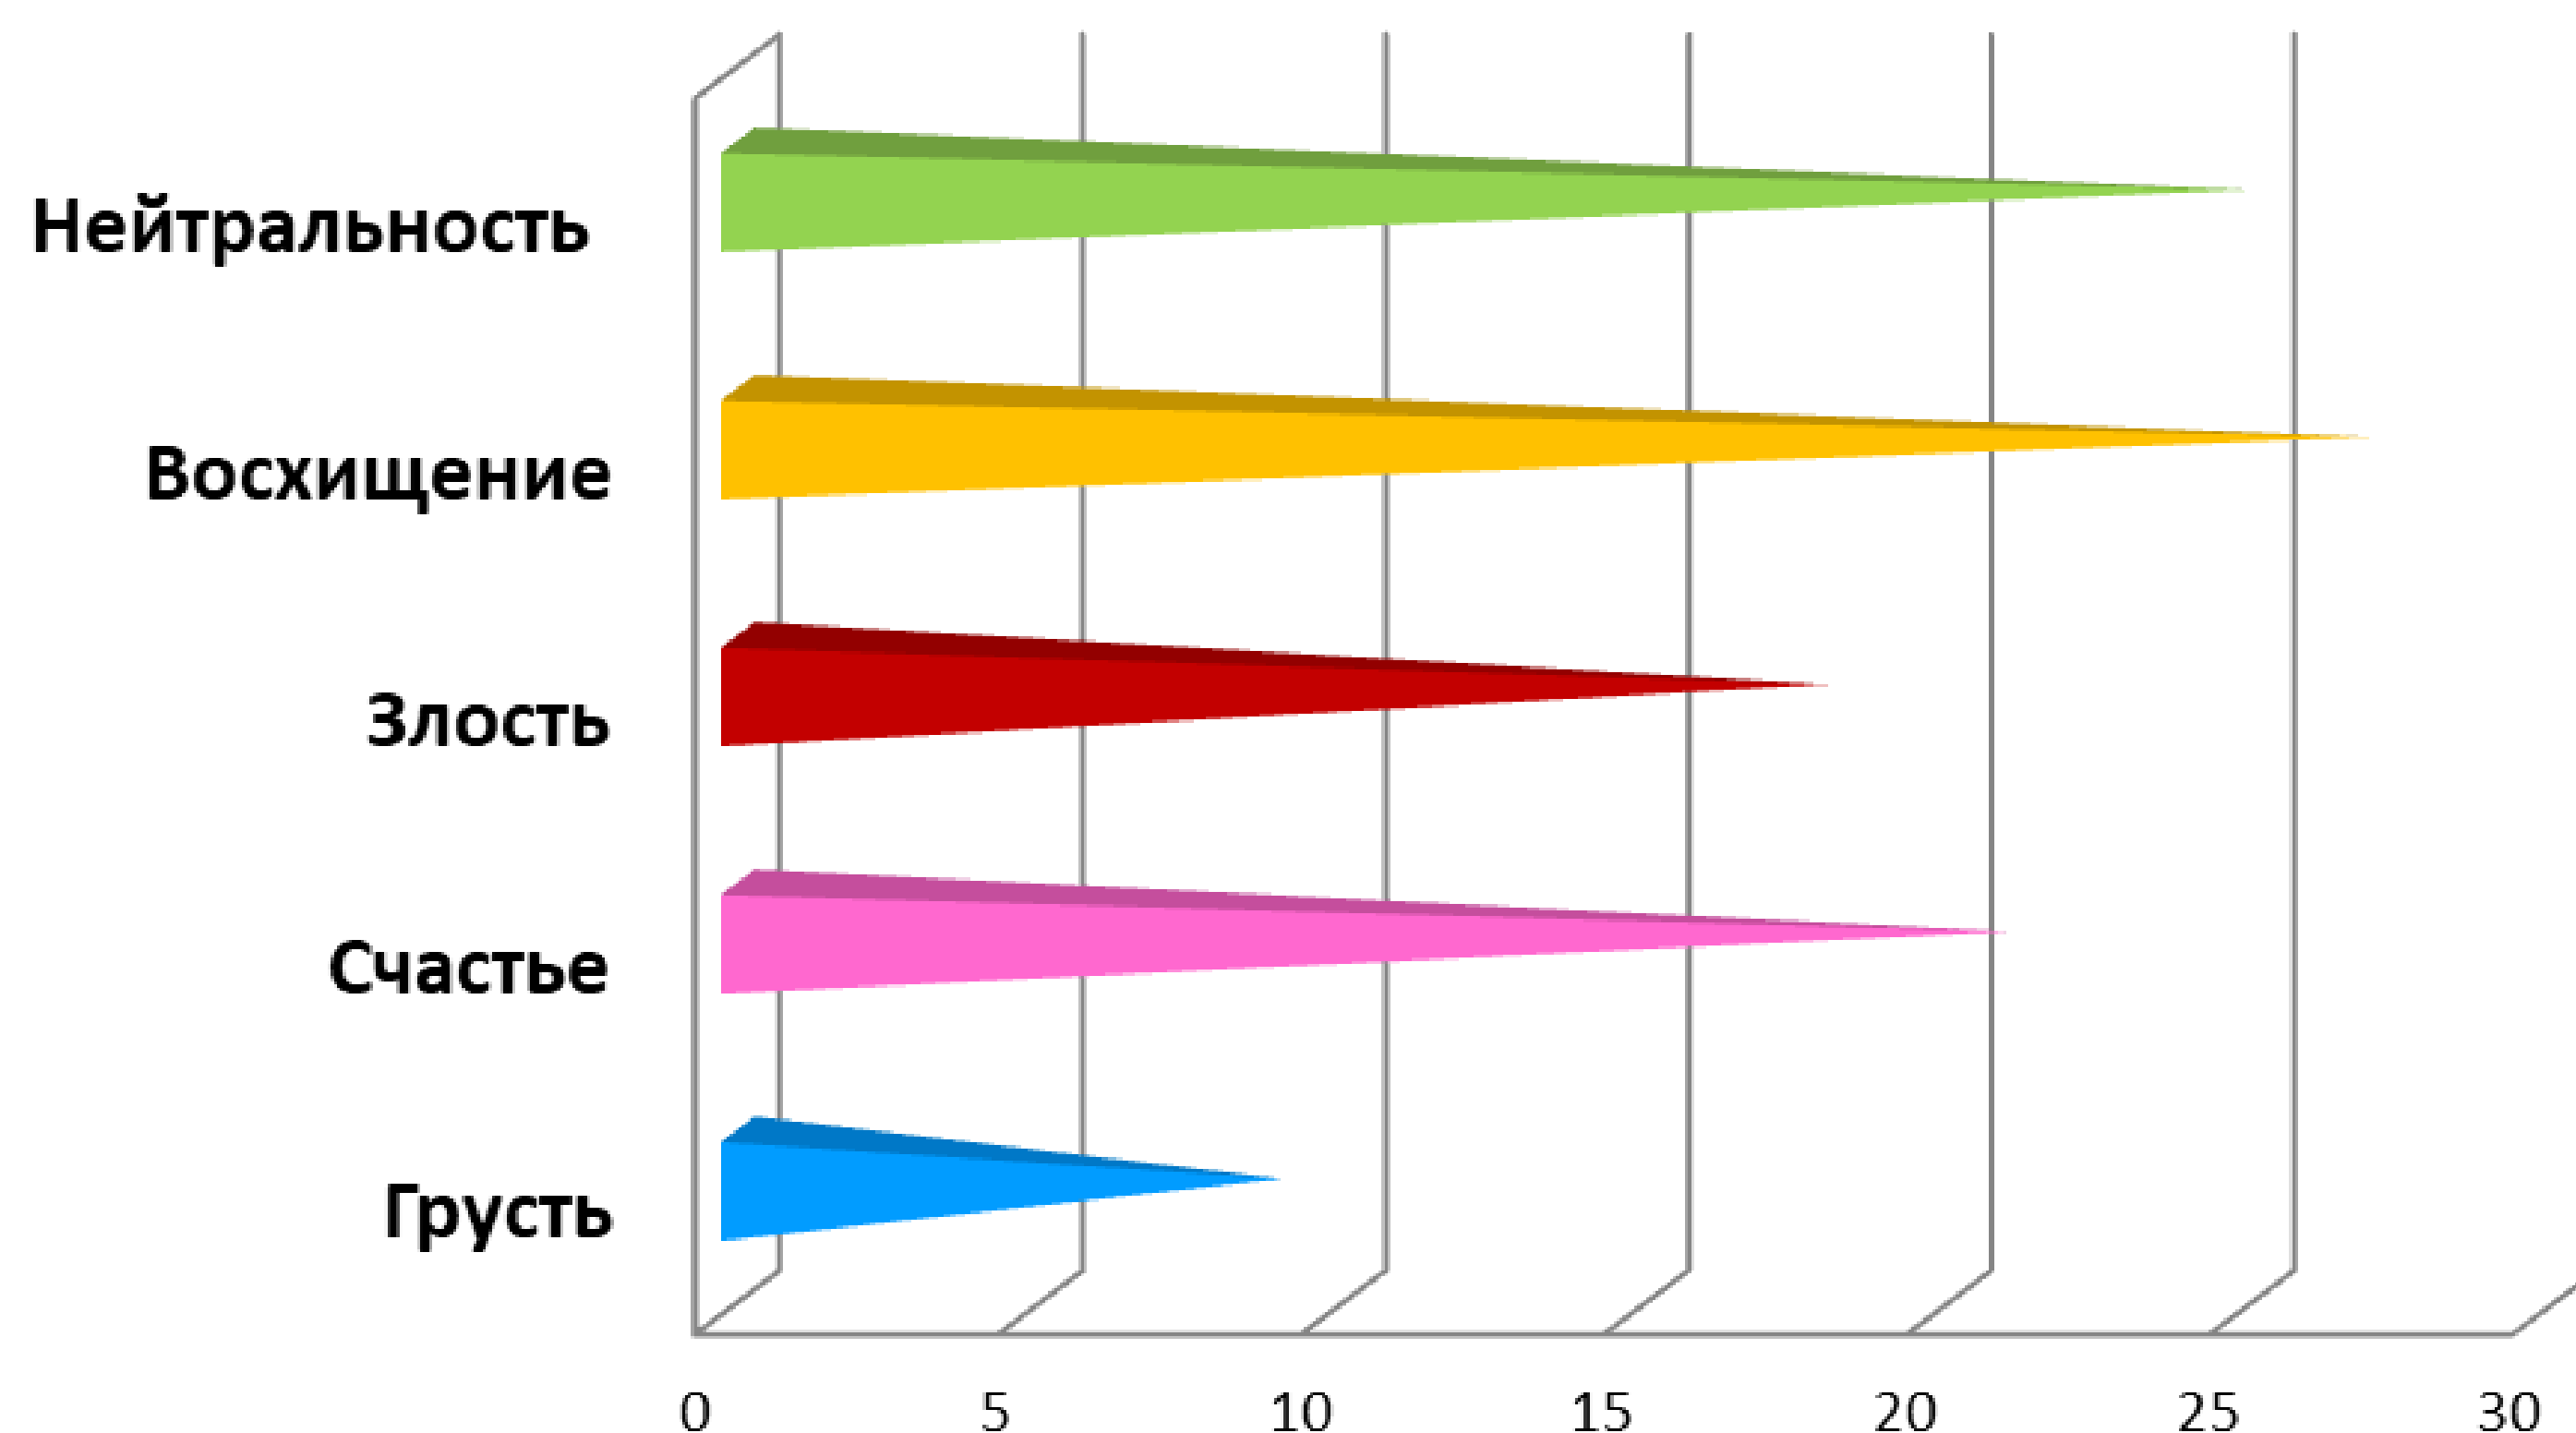

BigBot

РОБОФИНИСТ

Свободная творческая категория: старшая

РОБОТ ПО ИМЕНИ ЕВА

При тестировании робота в социальной среде, а именно в школах, Еве были заданы вопросы разной эмоциональной окраски:

Эмоциональная окраска вопросов, задаваемых Еве, %

Основные элементы Евы:

- 2 гусеничные платформы;
- Вспомогательная плата на основе процессора Pic;
- 9 сервомоторов;
- 5-ти дюймовая камера;
- Основная плата Z3735F на основе процессора компании Intel.

Тезисы данного проекта:

Цель: создание многофункционального робота.

Способности данного робота:

- перемещение в двух плоскостях;
- синтез речи и ответная реакция на нее;
- возможность переобучения робота;
- выражение эмоций путем изменения координат в двумерном пространстве.