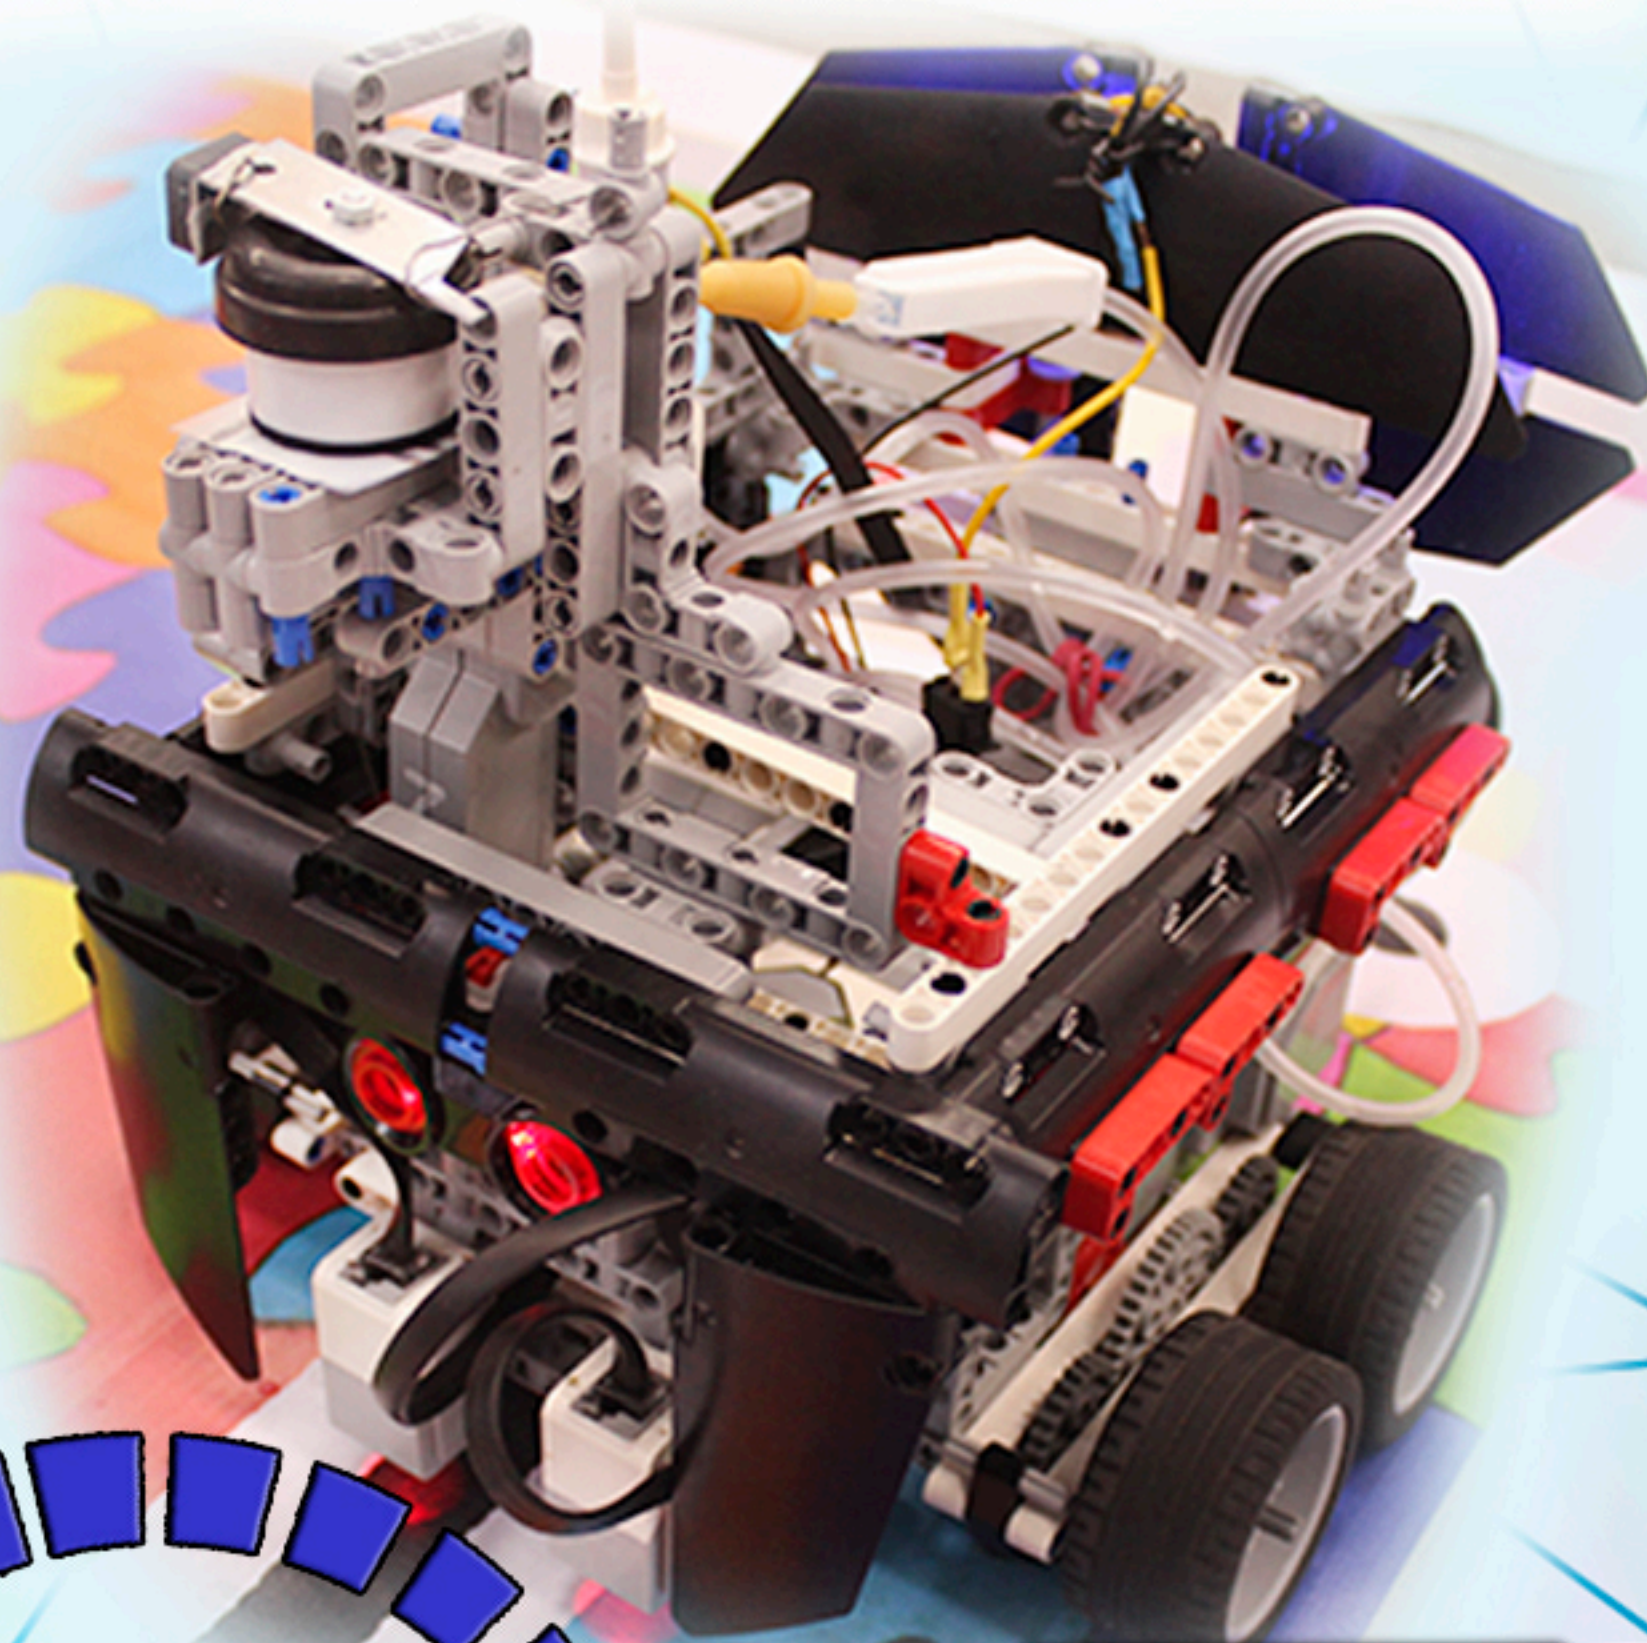

# Команда "Роболегиян" Проект "Робот-пылесос" - ЛУЧШИЙ ДРУГ АЛЛЕРГИКА

## Свойства и задачи робота

- МОБИЛЬНОСТЬ И ВОЗМОЖНОСТЬ РУЧНОГО УПРАВЛЕНИЯ;
- ДВУХСТУПЕНЧАТАЯ ФИЛЬТРАЦИЯ ВОЗДУХА;
- КВАРЦЕВАНИЕ В ДОМАШНИХ УСЛОВИЯХ;
- ОТПАРИВАНИЕ ВЕЩЕЙ И УВЛАЖНЕНИЕ ВОЗДУХА;
- НИЗКИЙ УРОВЕНЬ ШУМА;
- АВТОНОМНОСТЬ И ВЫСОКАЯ ПРОИЗВОДИТЕЛЬНОСТЬ.